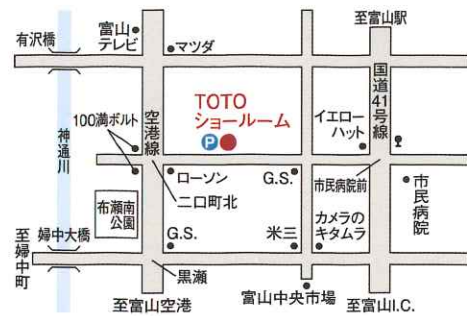

富山ショールーム

☎ 939-8208

富山市布瀬町南2-8-3

営業時間 10:00~17:00

休館日 毎週水曜日、夏期休暇、年末年始
(ただし、祝日の水曜日は開館)