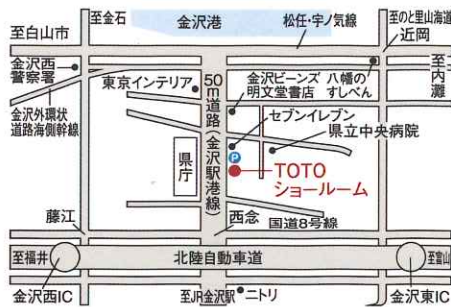

ぜひ、お近くのTOTOショールームにご来館ください

1 最新型や人気商品を体感できます。

浴槽の広さを実際に体感したり、キッチンの収納の使い勝手など、商品カタログではわかりづらいものを確認することができます。

2 その場でイメージを確認できます。

展示している商品で質感や雰囲気を感じ、パソコン(e-PRE)を使って商品イメージをその場で確認することができます。

e-PRE

3 おおよその商品価格がわかる見積書を作成します。

価格算出のためにも便利な見積書を作成します。工事会社様にお渡しいただくことで、おおよその費用がわかります。

ご来館希望の方は各ショールームの二次元コードよりご予約いただけます

金沢ショールーム

☎ 920-8201

金沢市鞍月東2-11

営業時間 10:00~17:00

休館日 毎週水曜日、夏期休暇、年末年始
(ただし、祝日の水曜日は開館)

富山ショールーム