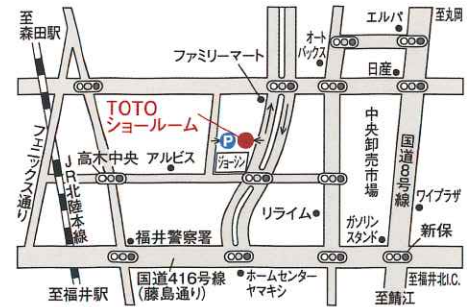

休館日 毎週火・水曜日、夏期休暇、年末年始
(ただし、祝日の火・水曜日は開館)

福井ショールーム

☎ 910-0837

福井市高柳1-207

営業時間 10:00~17:00

休館日 毎週水曜日、夏期休暇、年末年始
(ただし、祝日の水曜日は開館)

お電話でのご予約・お問い合わせ/各ショールーム共通

よいみせ トー トー
 (0120) 43-1010